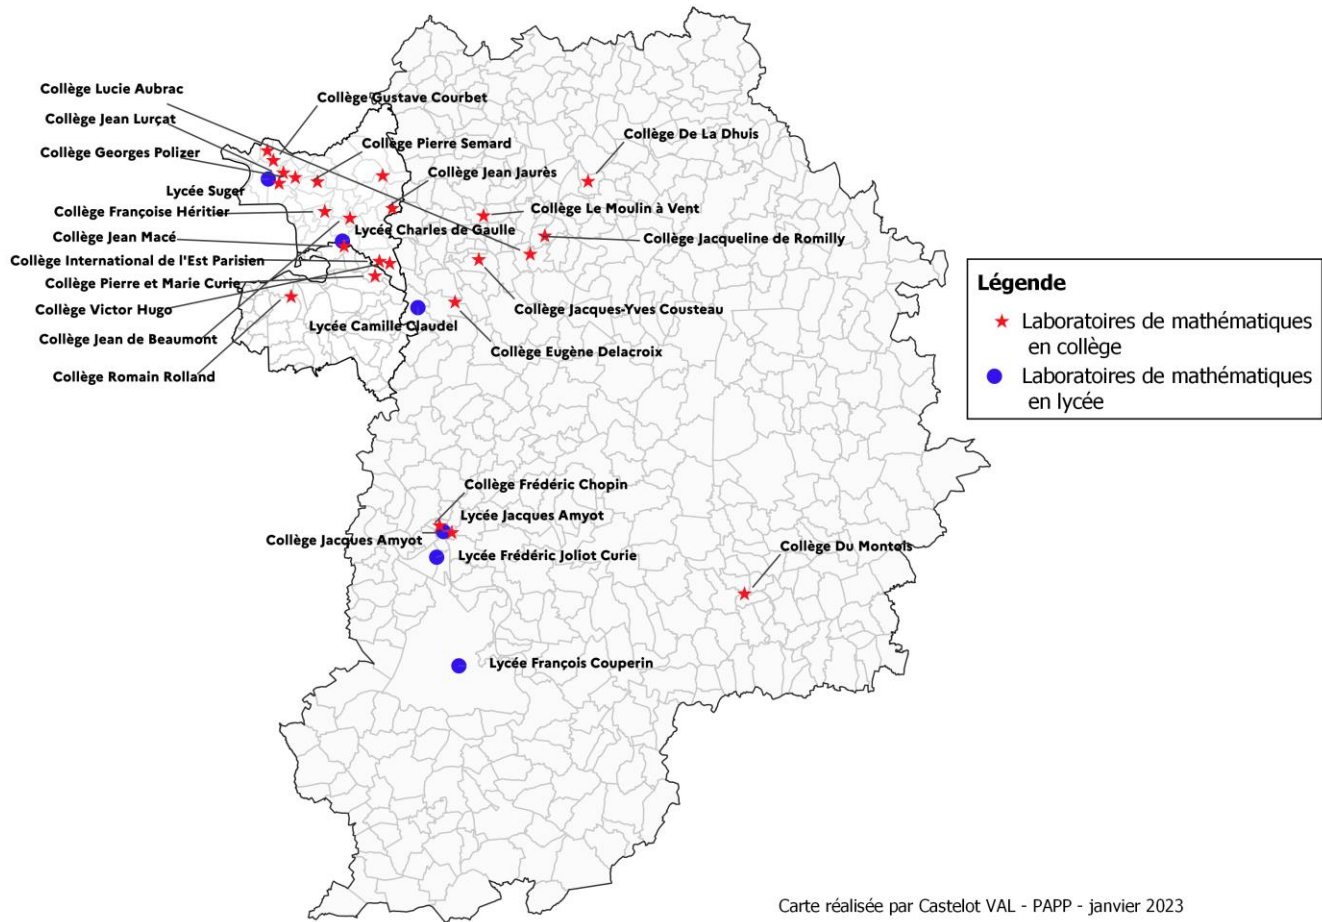

Laboratoires de mathématiques dans l'académie de Créteil

Carte réalisée par Castelot VAL - PAPP - janvier 2023

UAI	Nature	Établissement	Adresse	mail de l'établissement
0770020D	Collège	Du Montois	34 route de Provins 77520 DONNEMARIE DONTILLY	ce.0770020D@ac-creteil.fr
0771070V	Collège	Frédéric Chopin	1 rue Robert Schuman 77012 MELUN CEDEX	ce.0771070V@ac-creteil.fr
0771472G	Collège	Le Moulin à Vent	12 rue du Moulin à Vent 77400 THORIGNY-SUR-MARNE	ce.0771472G@ac-creteil.fr
0771563F	Collège	Eugène Delacroix	12 rue Eugène Delacroix 77680 ROISSY-EN-BRIE	ce.0771563F@ac-creteil.fr
0771762X	Collège	Jacques Amyot	67 rue du Général de Gaulle 77011 MELUN CEDEX	ce.0771762X@ac-creteil.fr
0772226B	Collège	Jacques-Yves Cousteau	3 place du Clos Saint-Georges 77600 BUSSY-SAINT-GEORGES	ce.0772226B@ac-creteil.fr
0772499Y	Collège	De La Dhuis	Chemin De Crécy 77100 NANTEUIL LES MEAUX	ce.0772499Y@ac-creteil.fr
0772713F	Collège	Jacqueline de Romilly	44 rue des Grouettes 77700 MAGNY-LE-HONGRE	ce.0772713F@ac-creteil.fr
0772819W	Collège	Lucie Aubrac	16 rue de Rome 77144 MONTÉVRAIN	ce.0772819W@ac-creteil.fr
0930043S	Collège	Jean de Beaumont	Rue du 8 Mai 1945 93250 VILLEMOMBLE	ce.0930043S@ac-creteil.fr
0930865K	Collège	Jean Lurçat	22 rue d'Alembert 93200 SAINT-DENIS	ce.0930865K@ac-creteil.fr
0931148T	Collège	Georges Polizer	11 rue Georges Politzer 93120 LA COURNEUVE	ce.0931148T@ac-creteil.fr
0931200Z	Collège	Pierre Semard	1 place Maurice Niles 93700 DRANCY	ce.0931200Z@ac-creteil.fr
0931223Z	Collège	Gustave Courbet	17 rue François Mitterrand 93380 PIERREFITTE-SUR-SEINE	ce.0931223Z@ac-creteil.fr
0931489N	Collège	Garcia Lorca	6 avenue Des Francs Moisis 93200 SAINT-DENIS	ce.0931489N@ac-creteil.fr
0931546A	Collège	Jean Jaurès	41 avenue Jean Jaurès 93370 MONTFERMEIL	ce.0931546A@ac-creteil.fr
0931978V	Collège	Victor Hugo	2 allée Elsa Triolet 93160 NOISY-LE-GRAND	ce.0931978V@ac-creteil.fr
0932334G	Collège	Lucie Aubrac	1 sentier du Clos 93430 VILLETANEUSE	ce.0932334G@ac-creteil.fr
0932454M	Collège	Lucie Aubrac	5 avenue Lucie Aubrac 93190 LIVRY GARGAN	ce.0932454M@ac-creteil.fr
0932638M	Collège	International de l'Est Parisien	1 allée Christophe Colomb 93160 NOISY-LE-GRAND	ce.0932638M@ac-creteil.fr
0932725G	Collège	Françoise Héritier	2 rue Lamartine 93130 NOISY-LE-SEC	ce.0932725G@ac-creteil.fr
09400115P	Collège	Romain Rolland	17 rue Lucien Nadaire 94200 IVRY SUR SEINE	ce.09400115P@ac-creteil.fr
0940625U	Collège	Pierre et Marie Curie	5, chemin des Boutaraines 94350 VILLIERS SUR MARNE	ce.0940625U@ac-creteil.fr
0941296Y	Collège	Jean Macé	1 rue Paul Éluard 94120 FONTENAY SOUS BOIS	ce.0941296Y@ac-creteil.fr
0770926N	Lycée	François Couperin	Route d'Hurtault 77300 FONTAINEBLEAU	ce.0770926N@ac-creteil.fr
0770933W	Lycée	Jacques Amyot	6 bis rue Michelet 77000 MELUN	ce.0770933W@ac-creteil.fr
0771027Y	Lycée	Frédéric Joliot Curie	168 rue Frédéric Joliot Curie 77196 DAMMARE LES LYS CEDEX	ce.0771027Y@ac-creteil.fr
0772243V	Lycée	Camille Claudel	Place d'Anyama 77347 PONTAULT COMBAULT CEDEX	ce.0772243V@ac-creteil.fr
0932031C	Lycée	Charles de Gaulle	102 rue Lavoisier 93110 ROSNY-SOUS-BOIS	ce.0932031C@ac-creteil.fr
0932121A	Lycée	Suger	6 avenue Le Roy des Barres 93200 SAINT-DENIS	ce.0932121A@ac-creteil.fr